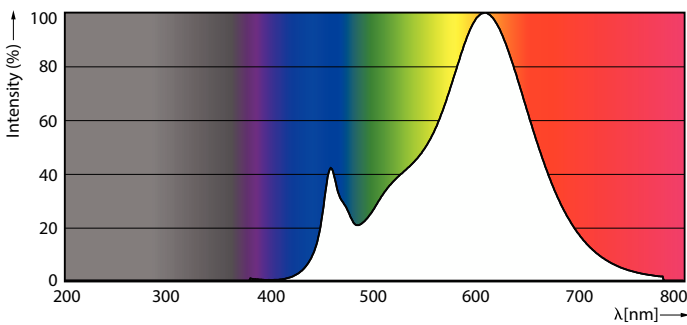

Fotometriske data

Spectral Power Distribution Colour - CorePro LEDcapsuleLV 2.1-20W G4 827 D