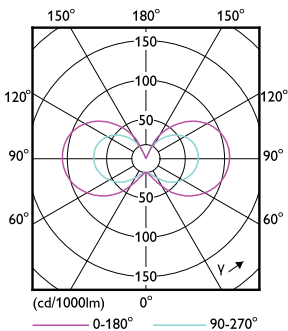

Målskitse

Product	D	C
CorePro LEDcapsuleLV 2.1-20W G4 827 D	15 mm	40 mm

Fotometriske data

Spectral Power Distribution Colour - CorePro LEDcapsuleLV 2.1-20W G4 827 D

Light Distribution Diagram - CorePro LEDcapsuleLV 2.1-20W G4 827 D